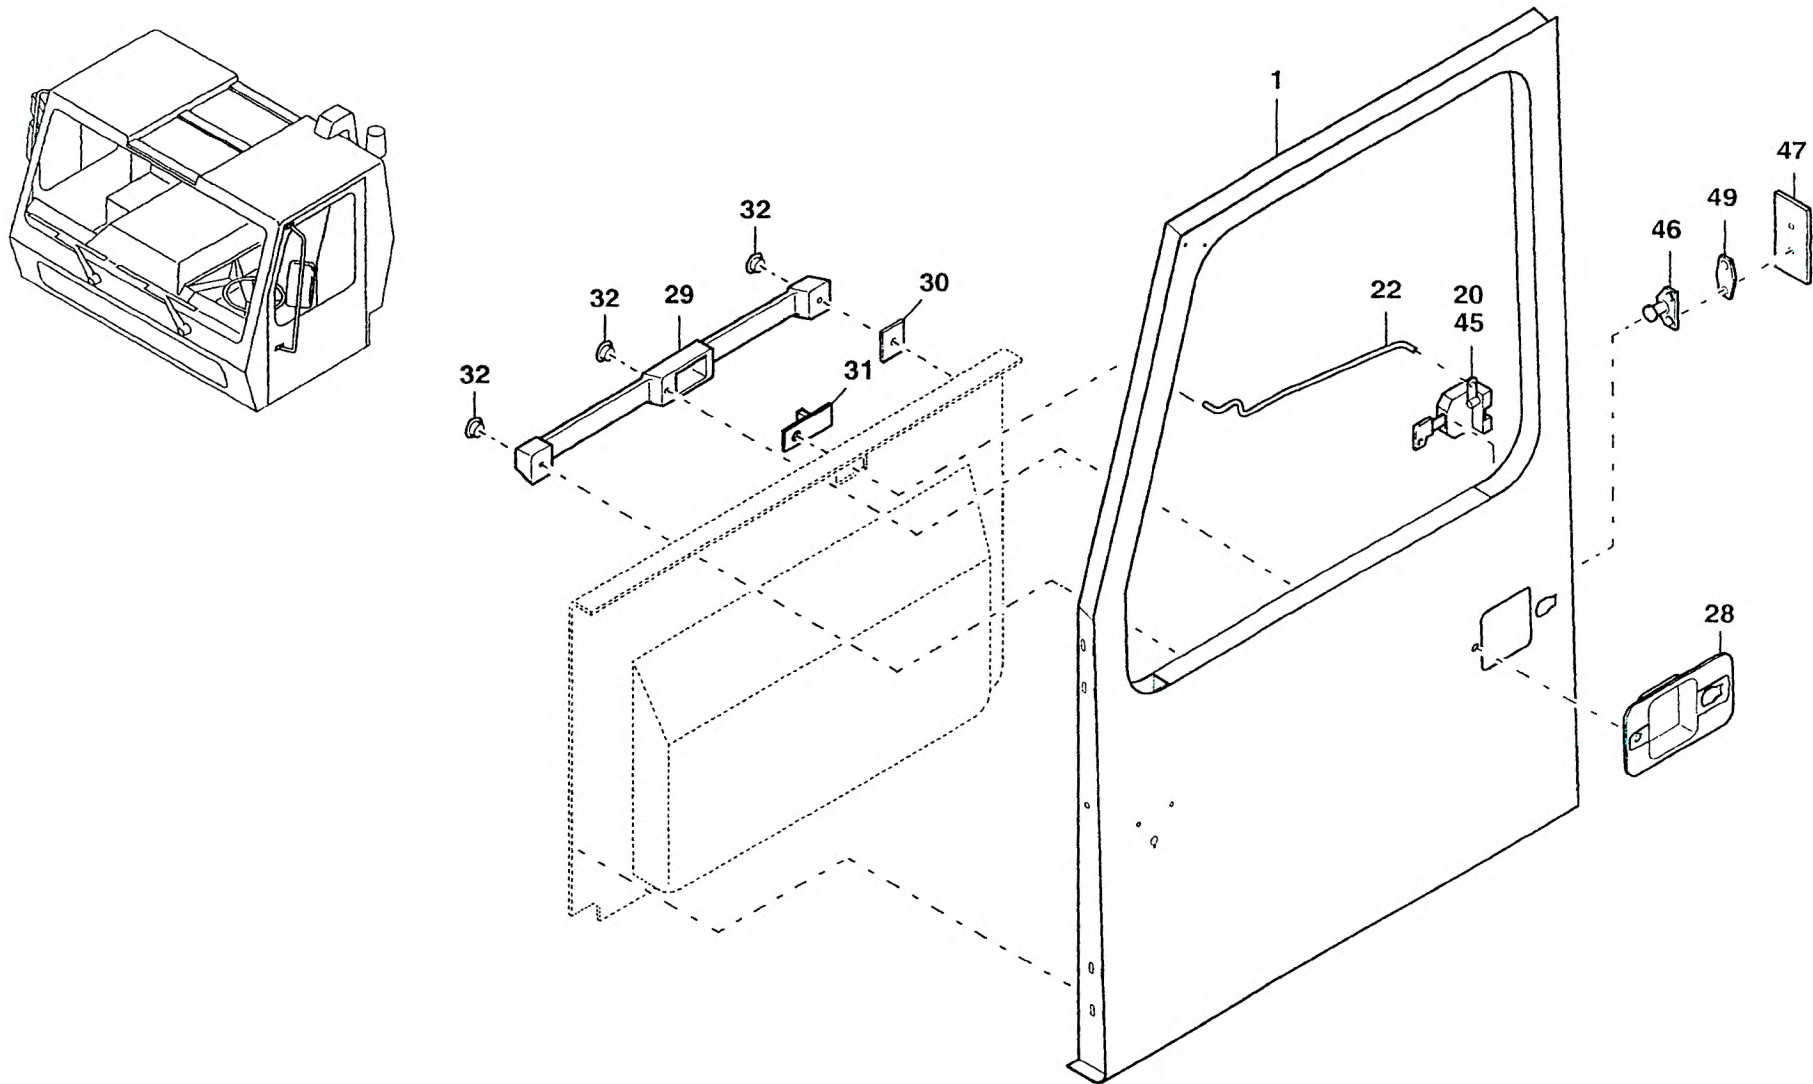

GROVETUER LINKS
DOOR, LEFTBILDТАFEL
PICTORIAL DISPLAY

09.02

3008201-ETL D

1/2

GMK 2035
BE 550
G 231

GROVE.TUER LINKS
DOOR, LEFTBILDТАFEL
PICTORIAL DISPLAY

09.02

3008201-ETL D

2/2

GMK 2035
BE 550
G 231